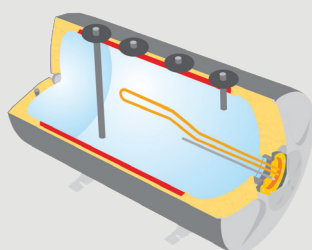

ΗΛΕΚΤΡΙΚΟΙ ΘΕΡΜΟΣΙΦΩΝΕΣ & ΗΛΕΚΤΡΟΜΠΟΙΛΕΡ

5
χρόνια
εγγύηση

Ηλεκτρικοί Θερμοσίφωνες **GLASS**

- Εξωτερικό περίβλημα θερμοδοχείου από ειδικό καλυβδοέλασμα πάχους 0,6mm βαμμένο με ηλεκτροστατική βαφή
- Μόνωση οικολογικής πολυουρεθάνης πάχους 30mm και πυκνότητας 40kg/m³, που διατηρεί τη θερμορασία του ζεστού νερού εξασφαλίζοντας τις ελάχιστες δυνατές θερμικές απώλειες
- Θερμοδοχείο από ειδικό χάλυβα πάχους 2mm δοκιμασμένο σε πίεση 18atm
- Ανοδική προστασία με ράβδο μαγνησίου για την καλύτερη δυνατή εσωτερική προστασία από τα άλατα και τις ηλεκτρολύσεις
- Βαλβίδα ασφαλείας 10atm
- Εσωτερική επίστρωση ειδικού εμαγιέ με βάση το γυαλί (GLASS), ψημένου σε θερμοκρασία > 850 °C κατά DIN 4753, για την μέγιστη δυνατή προστασία και αντοχή του λέβητα
- Ηλεκτρική αντίσταση χάλκινη με ρυθμιζόμενο θερμοστάτη ασφαλείας
- Θερμόμετρο

Ηλεκτρομπόιλερ **GLASS** **ΜΕ ΜΑΝΔΥΑ**

- Τα ηλεκτρομπόιλερ HoWat, διπλής ενέργειας για λειτουργία με ηλεκτρικό ρεύμα και με καλώριφερ, εξασφαλίζουν γρήγορα και οικονομικά μεγάλες ποσότητες ζεστού νερού. Κατασκευάζονται με εναλλάκτη θερμότητας (διπλό τοίχωμα) και διατίθενται σε τρεις τύπος: Δαπέδου, Κάθετοι και Οριζόντιοι.
- Εσωτερική επίστρωση από ειδικό εμαγιέ που έχει βάση το γυαλί (GLASS), το οποίο είναι ψημένο σε θερμοκρασία >850 °C κατά DIN 4753, για τη μέγιστη δυνατή προστασία και αντοχή του λέβητα.
- Θερμοδοχείο από ειδικό χάλυβα παχους 2mm δοκιμασμένο σε πίεση 18atm
- Εναλλάκτης θερμότητας διπλού τοιχώματος (μανδύας) από καλυβδοέλασμα τύπου UST 37,2 πάχους 1,5mm
- Μόνωση οικολογικής πολυουρεθάνης πάχους 30mm και πυκνότητας 40kg/m³
- Εξωτερικό περίβλημα θερμοδοχείου από ειδικό καλυβδοέλασμα πάχους 0,6mm βαμμένου με ηλεκτροστατική βαφή
- Ανοδική προστασία με ράβδο μαγνησίου
- Ηλεκτρική αντίσταση χάλκινη με θερμοστάτη ασφαλείας